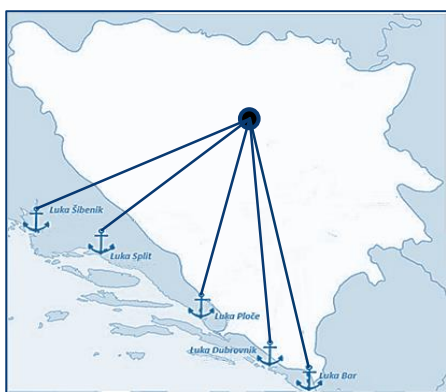

# Europe within Reach

## Airports

Sarajevo	125 km
Tuzla	88 km
Banja Luka	128 km
Mostar	234 km

## Ports

Sibenik	326 km
Split	278 km
Ploce	303 km
Dubrovnik	353 km
Bar	400 km

## Border Crossings

Samac	89 km
Orasje	110 km
Raca	194 km
Uvac	250 km
Hum	215 km
Vracenovici	346 km
Bijaca	278 km
Gorica	226 km
Kamensko	215 km
Izacic	271 km
Gradiska	147 km